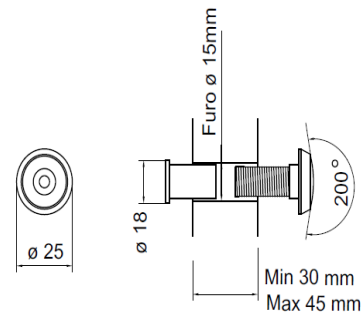

OLHO MAGICO 0816

Informações Produto.

Produto:	OM0816000CR00	OLHO MAGICO 0816 NYL (6061) CR	- PC
Modelo:	OLHO MAGICO		
Material:	NYLON		
Acabamento:	CR - CROMADO		

Composição Produto Resumida

Componentes	Qtde	Unid
Informações Código Barra		
Código Barras EAN	Código Barras DUN (Cod. Coletiva)	
 7 891896 940401		

Informações Técnicas

OLHO MÁGICO PARA PORTAS, VISOR EM ACRÍLICO COM ÂNGULO DE 200°. POSSIBILITA A VIZUALIZAÇÃO ATRAVÉS DA PORTA, DO LADO INTERNO DE SUA CASA PARA O LADO EXTERNO.