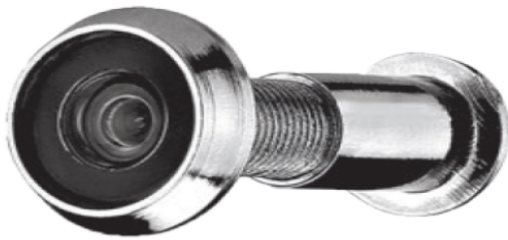

OLHO MAGICO 0816

Informações Produto.

Produto:	OM0816000CR00	OLHO MAGICO 0816 NYL (6061) CR	- PC
Modelo:	OLHO MAGICO		
Material:	NYLON		
Acabamento:	CR - CROMADO		

Composição Produto Resumida

Componentes	Qtde	Unid
Informações Código Barra		
Código Barras EAN	Código Barras DUN (Cod. Coletiva)	
 7 891896 940401		

Informações Técnicas

OLHO MÁGICO PARA PORTAS, VISOR EM ACRÍLICO COM ÂNGULO DE 200°. POSSIBILITA A VIZUALIZAÇÃO ATRAVÉS DA PORTA, DO LADO INTERNO DE SUA CASA PARA O LADO EXTERNO.