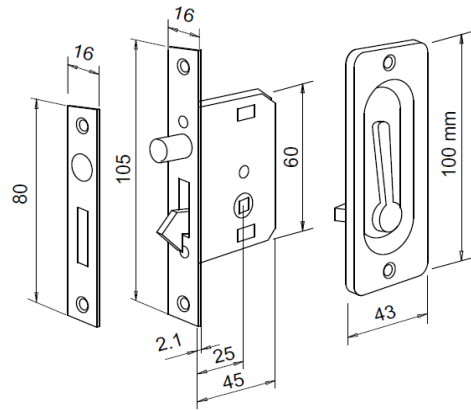

### Informações Produto.

Produto:	<b>FE0522C00CR00</b>	<b>FECHO 0522 LAT CENTRO AVULSO CR</b>	<b>- PC</b>
Modelo:	<b>FECHOS</b>		
Material:	<b>LATAO</b>		
Acabamento:	<b>CR - CROMADO</b>		

### Composição Produto Resumida

Componentes	Qtde	Unid
CO CONCHA CO0152 LAT CR S/FURO	1,00	PC
FE ACIONAD FE0522 ZMK CR	1,00	PC
FE CONCHA FE0522 LAT CR	1,00	PC
FE CONTRATESTA FE0522 LAT CR	1,00	PC
FE LINGUETA FE0522 ZMK CR	1,00	PC
FE S CAIXA FE0522 FER CR	1,00	PC
FE TAMPA FE0522 FER	1,00	PC

### Informações Técnicas

CENTRO COM CONCHA EM LATÃO E OUTRA CONCHA TIPO CENTRO .FECHO DE EMBUTIR PARA JANELAS E PORTAS DE CORRER.