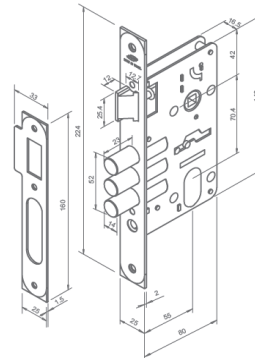

FECHADURAS 4900

Informações Produto.

Produto:	EZ4900PH0XE00	FECH EXT 4900 INX 4800 XE C/CART	- PC
Modelo:	FECHADURAS		
Material:	INOX		
Acabamento:	XE - INOX ESCOVADO		

Composição Produto Resumida

Componentes	Qtde	Unid
EB BOLHA BLISTER EB1710/4700	1,00	PC
FC CONTRATESTA FC4900 INX	1,00	PC
FECH EXT 4900 INX 4800 XE	1,00	PC
PF SAQ. PF0122 NYL CR S.C.SAQ. 122	1,00	PC

Informações Código Barra

Código Barras EAN

7 891896 479772

Código Barras DUN (Cod. Coletiva)

Informações Técnicas

IMAB 4900: FECHADURAS DE EMBUTIR PARA PORTAS DE BATER EM MADEIRA OU METÁLICAS. ATENDEM À NORMA ABNT NBR 14913, COM DISTÂNCIA DE BROCA DE 55 MM (TIPO V), COM DISTÂNCIA DE EIXOS DA MAÇANETA E CILINDRO DE 70 MM. CHAPA TESTA MEDINDO 224 X 25 MM, COM CANTOS