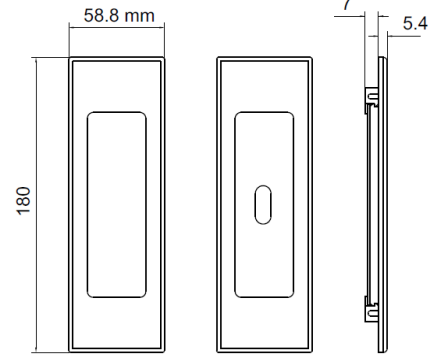

### Informações Produto.

Produto:	<b>CO0166000CR00</b>	<b>CONCHA 0166 ZMK S/FURO AVULSO CR</b>	<b>- PC</b>
Modelo:	<b>CONCHAS</b>		
Material:	<b>ZAMAK</b>		
Acabamento:	<b>CR - CROMADO</b>		